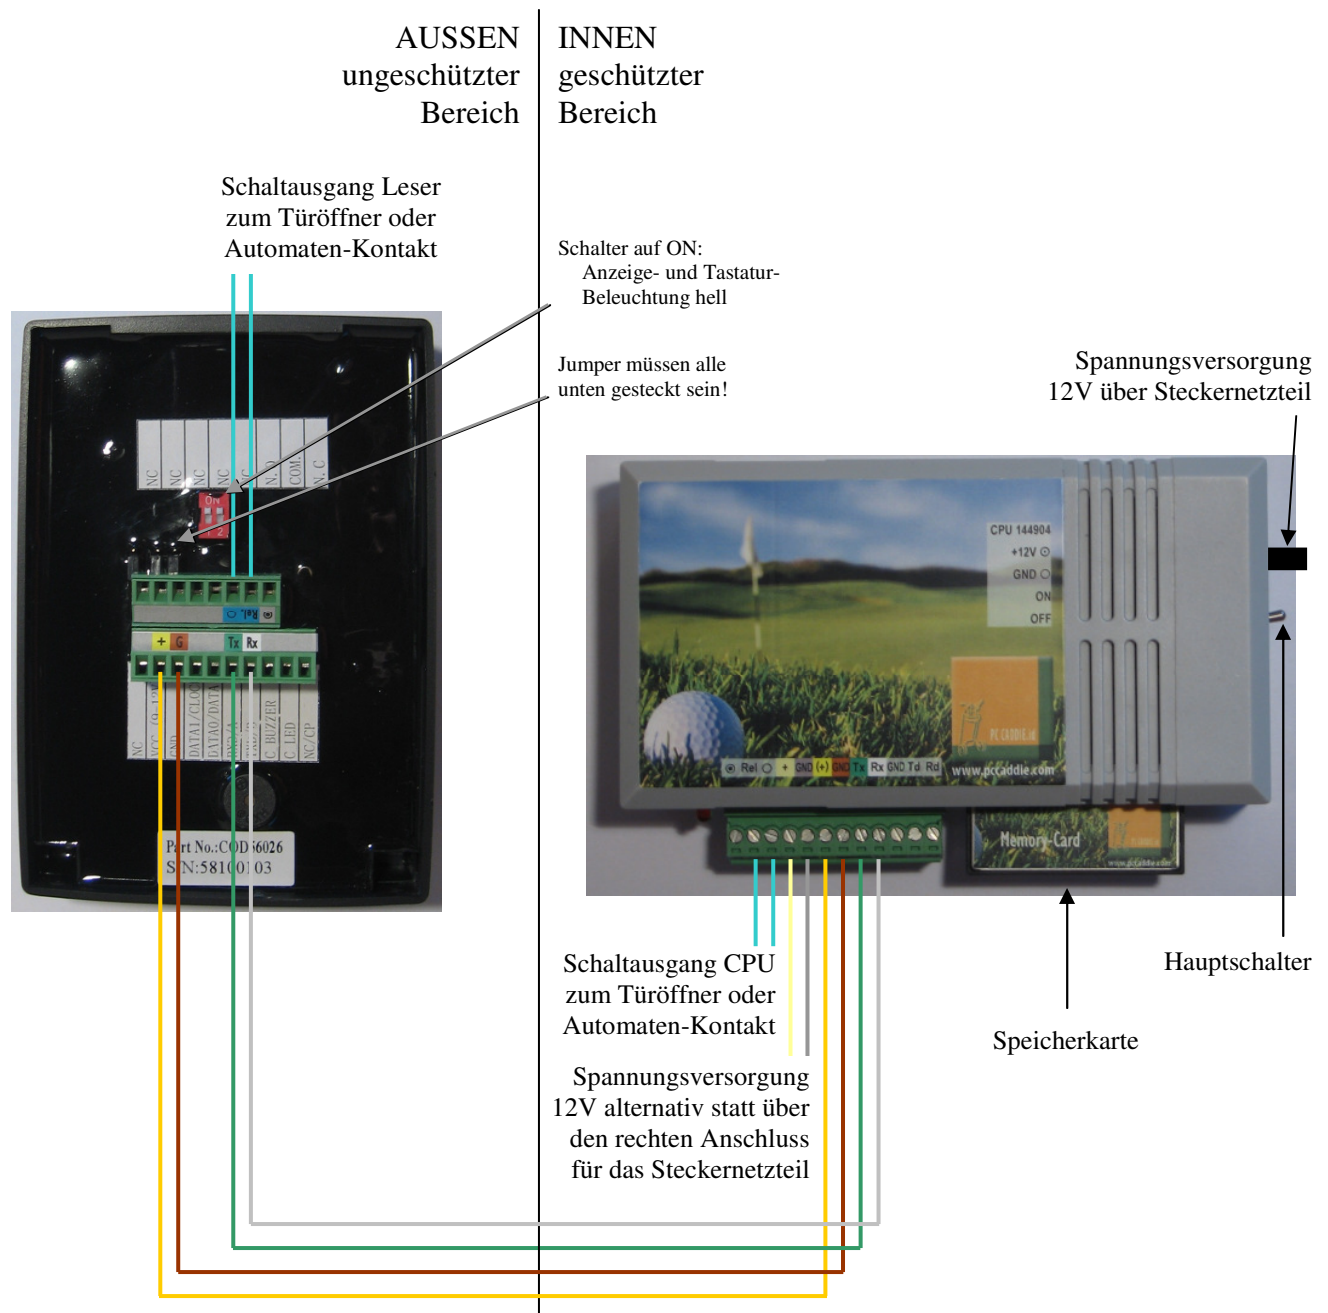

PC CADDIE.id – Anschluss

Aussenabmessungen Leser
 Höhe: 128mm
 Breite: 90mm
 Dicke: 25mm
 Ausschnitt für die Stecker:
 30mm x 45mm

Aussenabmessungen CPU
 Höhe: 67mm
 80mm (incl. Speicherkarte)
 Breite: 125mm
 Dicke: 30mm
 Ausschnitt für die Stecker:
 30mm x 45mm