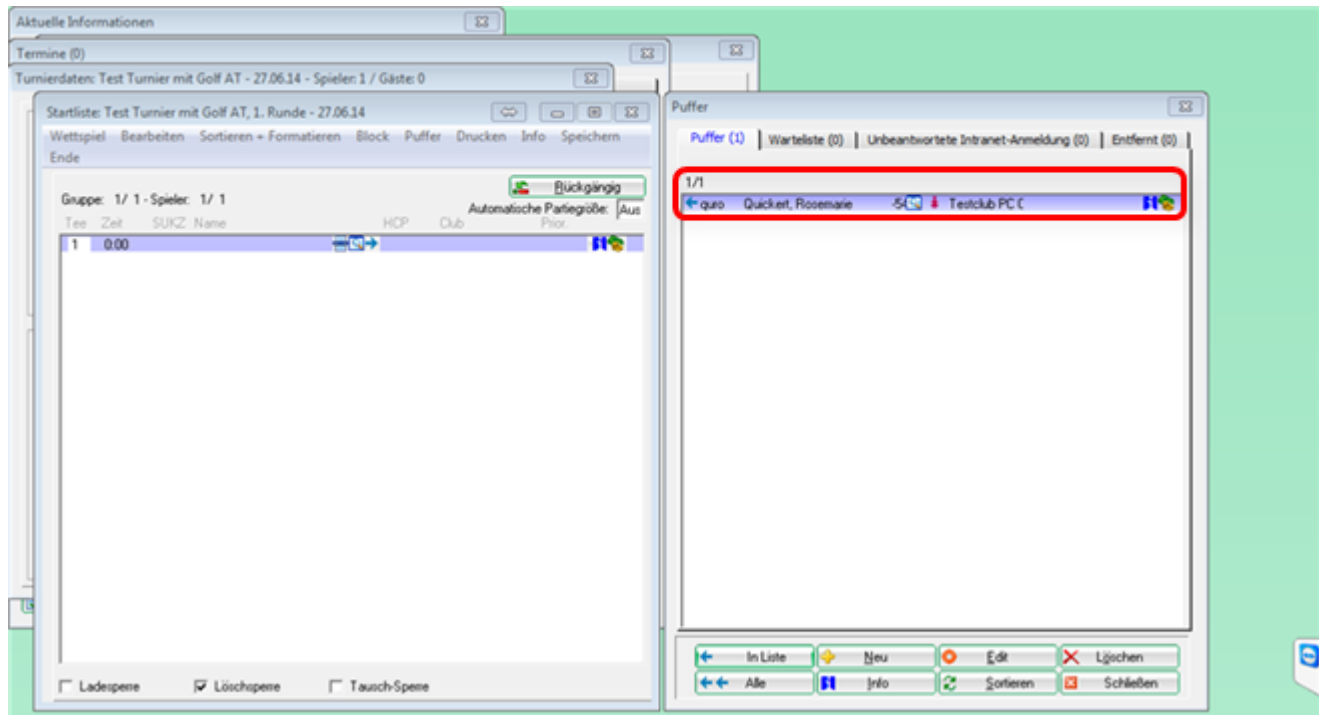

Si vous ne parvenez pas à charger les joueurs, vérifiez encore une fois les paramètres sous **Nombre de joueurs et limites d'inscription**. Ces champs doivent impérativement être remplis !!!

liens utiles sur les connaissances de base

- [Créer un tournoi](#)
- [Clôture du tournoi](#)
- [Tournoi en ligne pour votre propre site web](#)