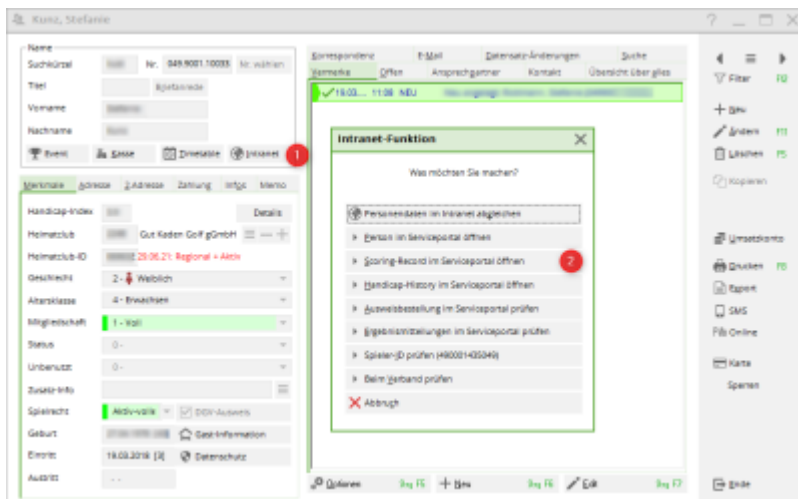

Datum	Turniername	Turnierid	Turnierart	Beitrag	Spieldauer	Spiele	Handicap	HCP
01.01.2019	Handicap-Handicap	49	Handicap-Handicap	0	0	0	18	Hand
01.01.2019	Handicap-Handicap	49	Handicap-Handicap	0	0	0	18	Hand
01.01.2019	Handicap-Handicap	49	Handicap-Handicap	0	0	0	18	Hand
09.02.2017	Handicap-Handicap	49	Handicap-Handicap	1	0	0	18	Ja
09.02.2017	Handicap-Handicap	49	Handicap-Handicap	1	0	0	18	Ja
09.02.2017	Handicap-Handicap	49	Handicap-Handicap	1	0	0	18	Ja
29.05.2015	Handicap-Handicap	49	Handicap-Handicap	1	0	0	18	Ja
29.05.2015	Handicap-Handicap	49	Handicap-Handicap	1	0	0	18	Ja
29.05.2015	Handicap-Handicap	49	Handicap-Handicap	1	0	0	18	Ja
11.06.2015	Handicap-Handicap	49	Handicap-Handicap	1	0	0	18	Hand

A cet endroit, vous pouvez maintenant également passer de la Handicap History Sheet au Scoring Record.

Pour toute question sur les résultats individuels des handicaps convertis concernant vos membres dans un index HCP, veuillez contacter le DGV à l'adresse suivante : regularien@dgv.golf.de

Scoring Record

Vous pouvez consulter à tout moment le Scoring Record de vos membres sur le portail du DGV :

Pour ce faire, allez dans PC Caddie dans le masque des personnes et cliquez sur Intranet (1) puis sélectionnez Ouvrir le Scoring-Record dans le service Poratl (2).

Ensuite, le portail de service DGV s'ouvre au bon endroit via votre navigateur standard. Pour pouvoir utiliser cette fonctionnalité, vous devez disposer d'un navigateur Internet récent tel que Microsoft Edge, Chrome ou Firefox comme navigateur par défaut.