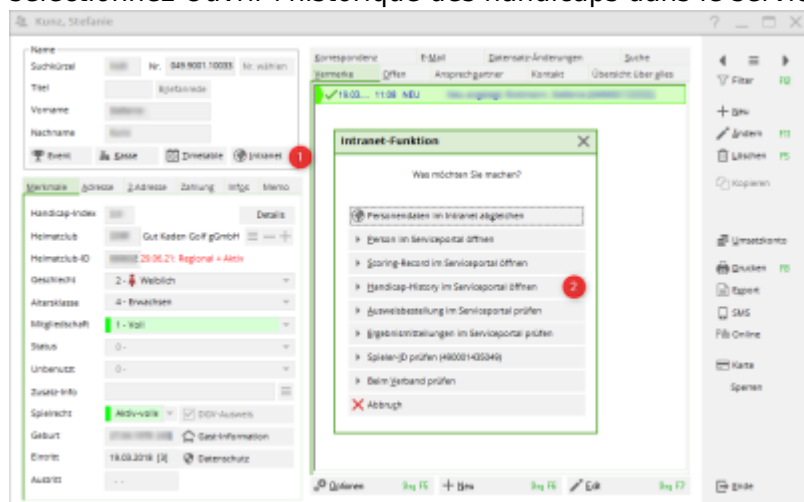

ID de joueur DGV

PC CADDIE communique automatiquement avec l'Intranet de la DGV en ce qui concerne les ID de joueurs de vos membres et des participants aux compétitions.

Pour en savoir plus, consultez le site :

DGV ID de joueur

Feuille d'historique des handicaps

Vous pouvez consulter à tout moment la fiche d'historique des handicaps (résultats de tournois, appelés fiche avec le système EGA jusqu'en 2020) de vos membres sur le portail du DGV :

Pour ce faire, allez dans PC Caddie dans le masque des personnes et cliquez sur Intranet (1) puis sélectionnez Ouvrir l'historique des handicaps dans le service Poratl (2).

Ensuite, le portail de service DGV s'ouvre au bon endroit via votre navigateur standard. Pour pouvoir utiliser cette fonctionnalité, vous devez disposer d'un navigateur Internet récent, tel que Microsoft Edge, Chrome ou Firefox, comme navigateur par défaut.