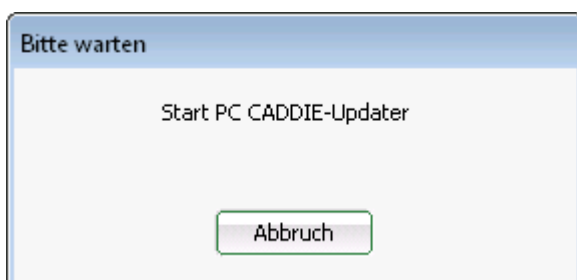

Après une mise à jour réussie, la fenêtre de demande de mot de passe s'ouvre et vous pouvez maintenant vous connecter. se connecter à nouveau.