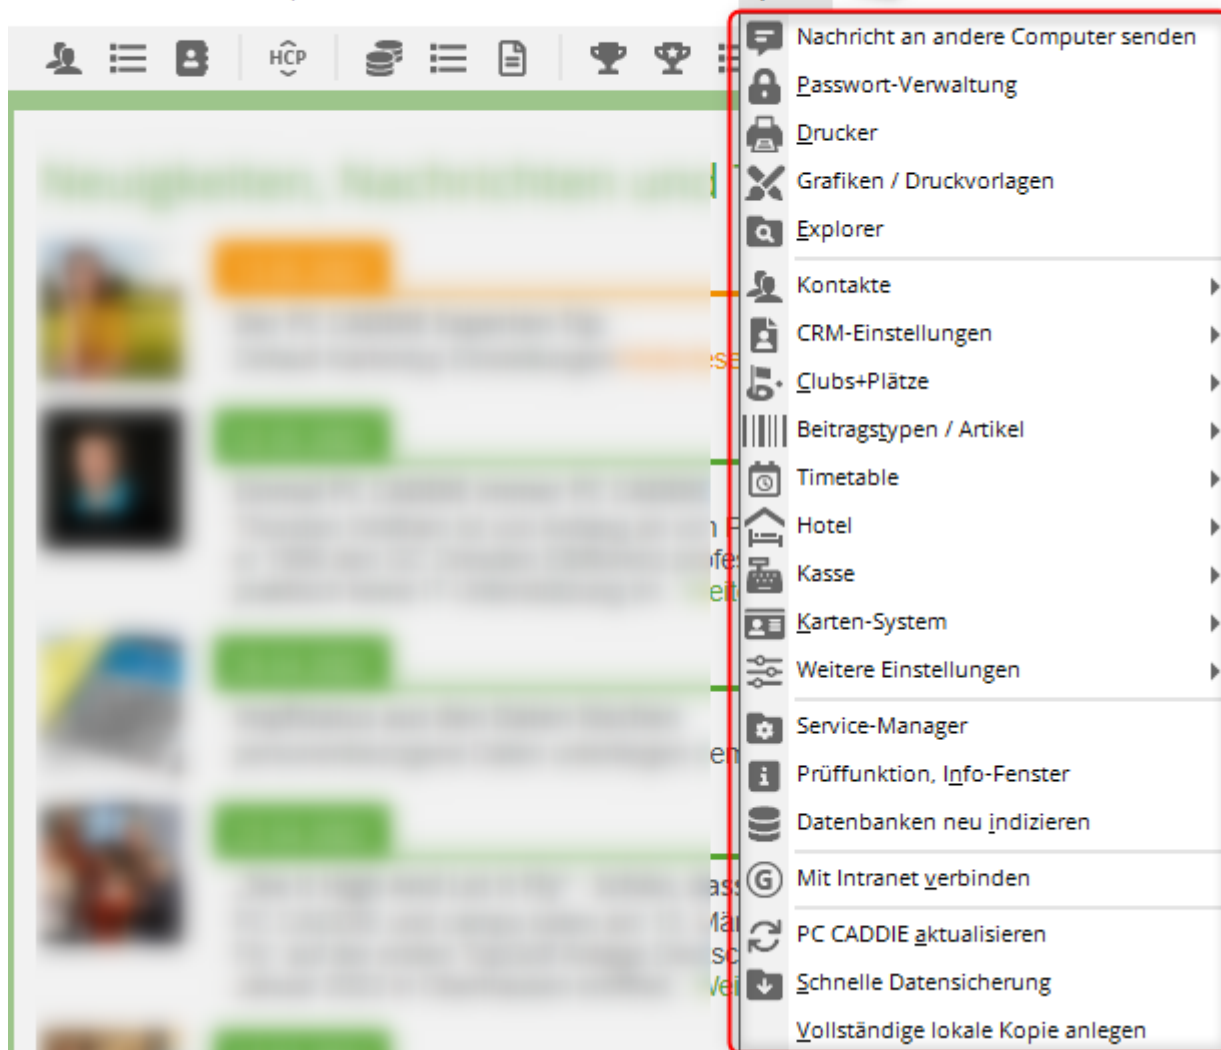

0499001 CLUB\ Golfclub Sonnenschein e.V. - PC CADDIE

Kontakte CRM Handicaps Umsätze Turniere Timetable Kasse System

... par ex. les paramètres Timetable :