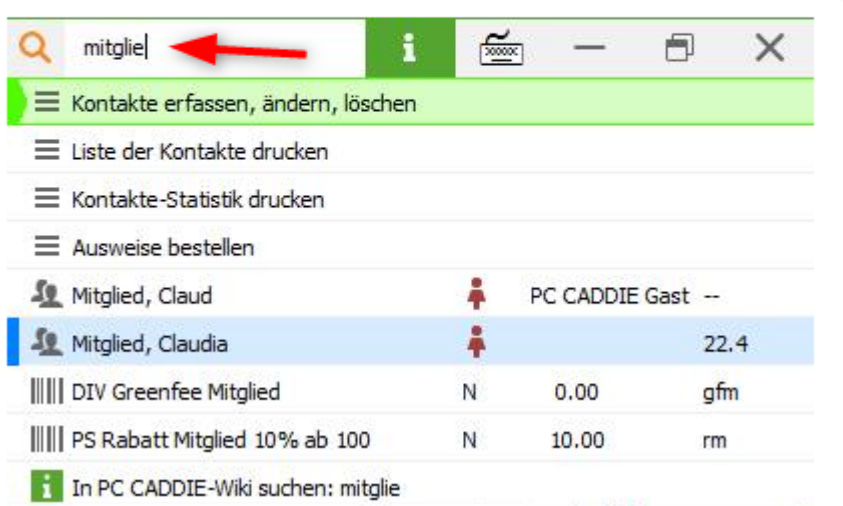

Les fonctions de programme correspondantes sont alors proposées, de sorte qu'il n'est plus nécessaire de chercher parmi les points de menu.

Si l'on interrompt brièvement la saisie, PC CADDIE cherche dans les clients, les tournois, les projets ou les articles s'il trouve quelque chose - même des parties de mots suffisent !

Avec la touche **combinaison de touches Ctrl+F1** on accède aussi directement à la recherche !

Pour rechercher la fonction permettant d'éditer les règles du Timetable - pour rechercher des articles ou des personnes spécifiques, il suffit de saisir une partie du nom :