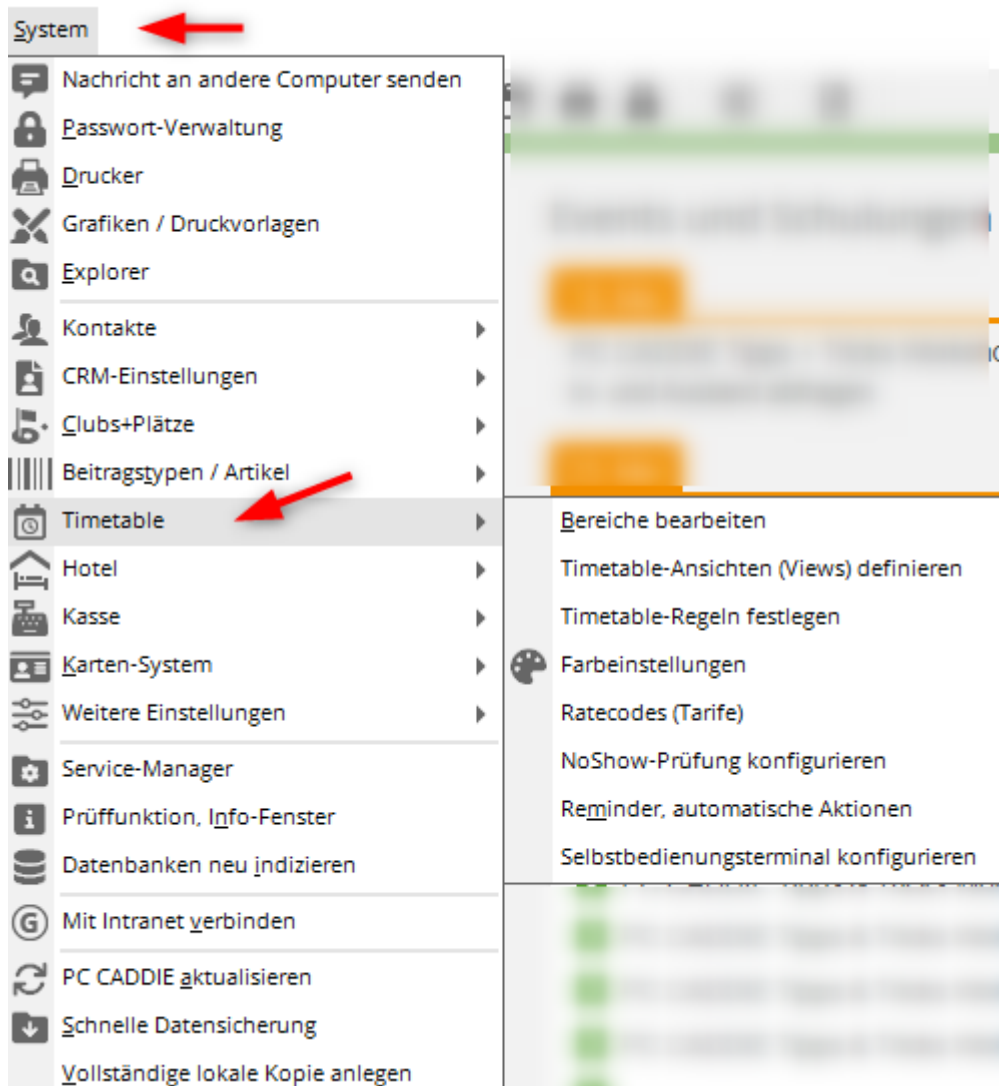

Saisie des résultats dans les tournois

- Vous avez désormais la liste complète des joueurs à gauche de la fenêtre, et pouvez ici aussi changer facilement de joueur pour saisir un résultat. Ici, les joueurs sont affichés par ordre alphabétique.
- PC CADDIE propose comme d'habitude le 1er joueur sur la liste de départ et vous pouvez passer à l'étape suivante comme d'habitude avec les touches fléchées.