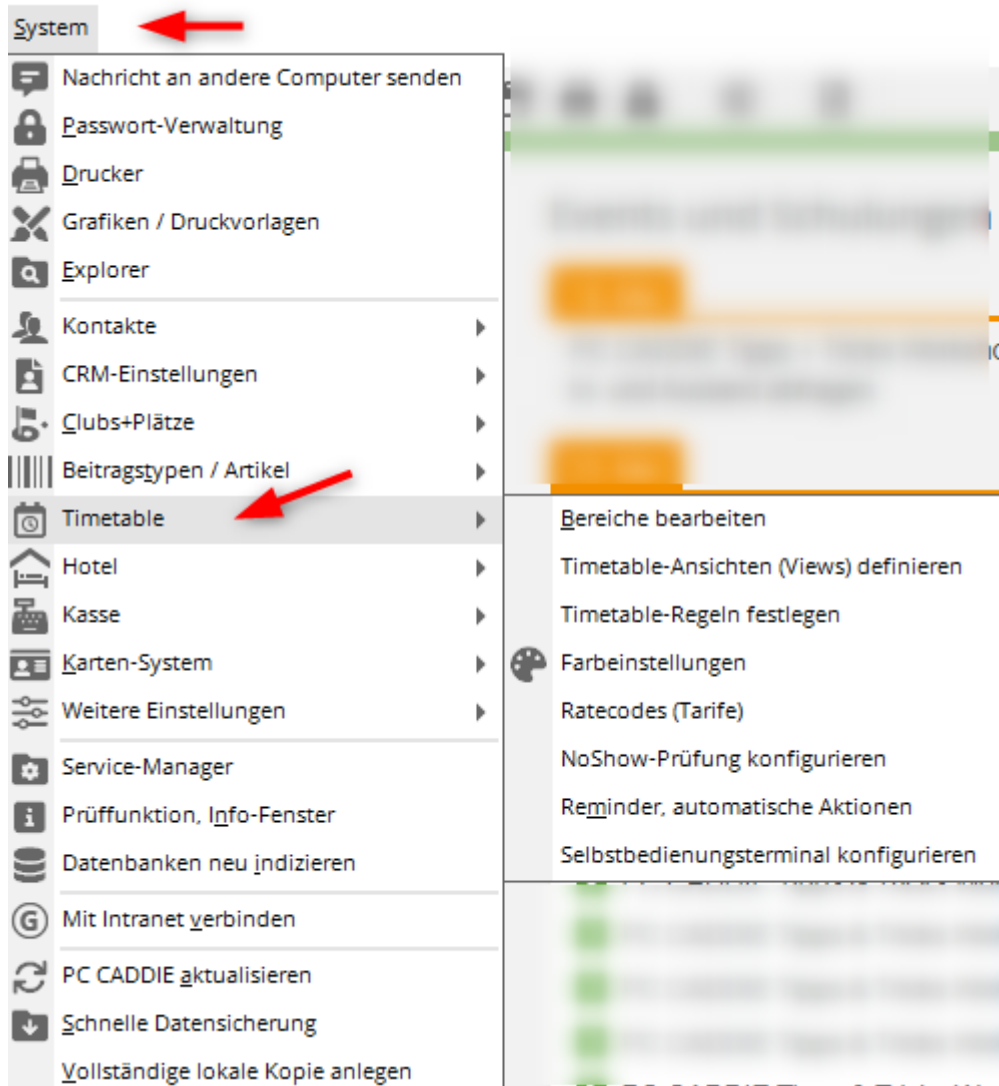

Saisie des résultats dans les tournois

- Vous avez désormais la liste complète des joueurs à gauche de la fenêtre, et pouvez ici aussi changer facilement de joueur pour saisir un résultat. Ici, les joueurs sont affichés par ordre alphabétique.
- PC CADDIE propose comme d'habitude le 1er joueur sur la liste de départ et vous pouvez passer à l'étape suivante comme d'habitude avec les touches fléchées.