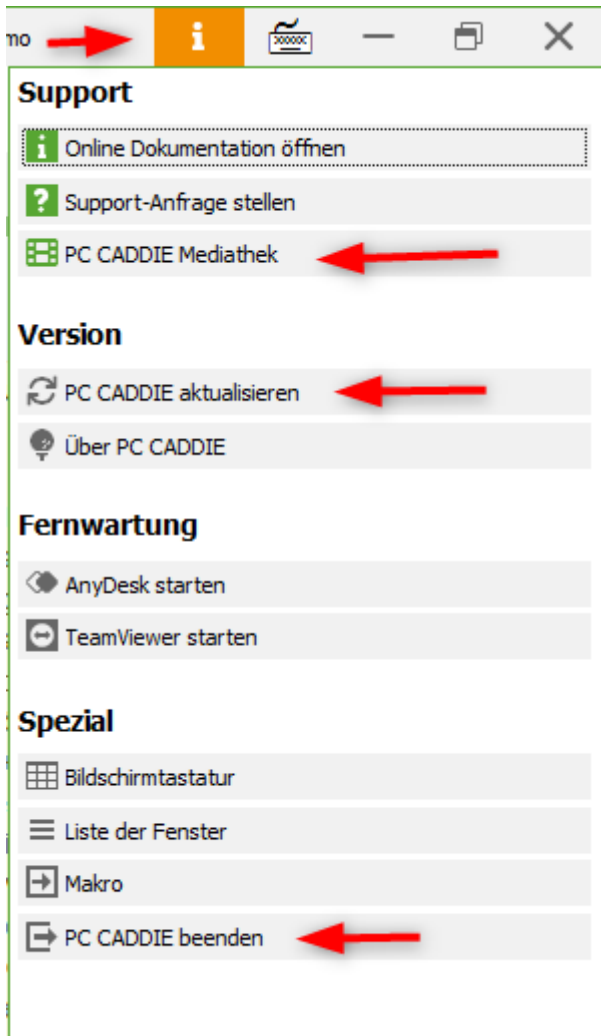

Réorganisation du menu avec un point spécifique pour le CRM et le point "Système".

PC CADDIE en fait toujours plus et offre de nombreuses fonctions et possibilités de réglage utiles. Nous avons profité de la mise à jour pour faire le ménage et améliorer la clarté. Si vous ne trouvez plus un point de menu : Pensez à la nouvelle fonction de recherche - elle vous permet de trouver très rapidement les fonctions de réglage.

Comme le module CRM\DMS prend de plus en plus d'importance chez nos clients, ce domaine a désormais son propre point de menu principal. Les anciens points de menu „Paramètres“ et „Fin“ ont été regroupés dans „Système“, où de nombreux paramètres des domaines principaux Caisse, Timetable, etc. ont également été clairement regroupés.