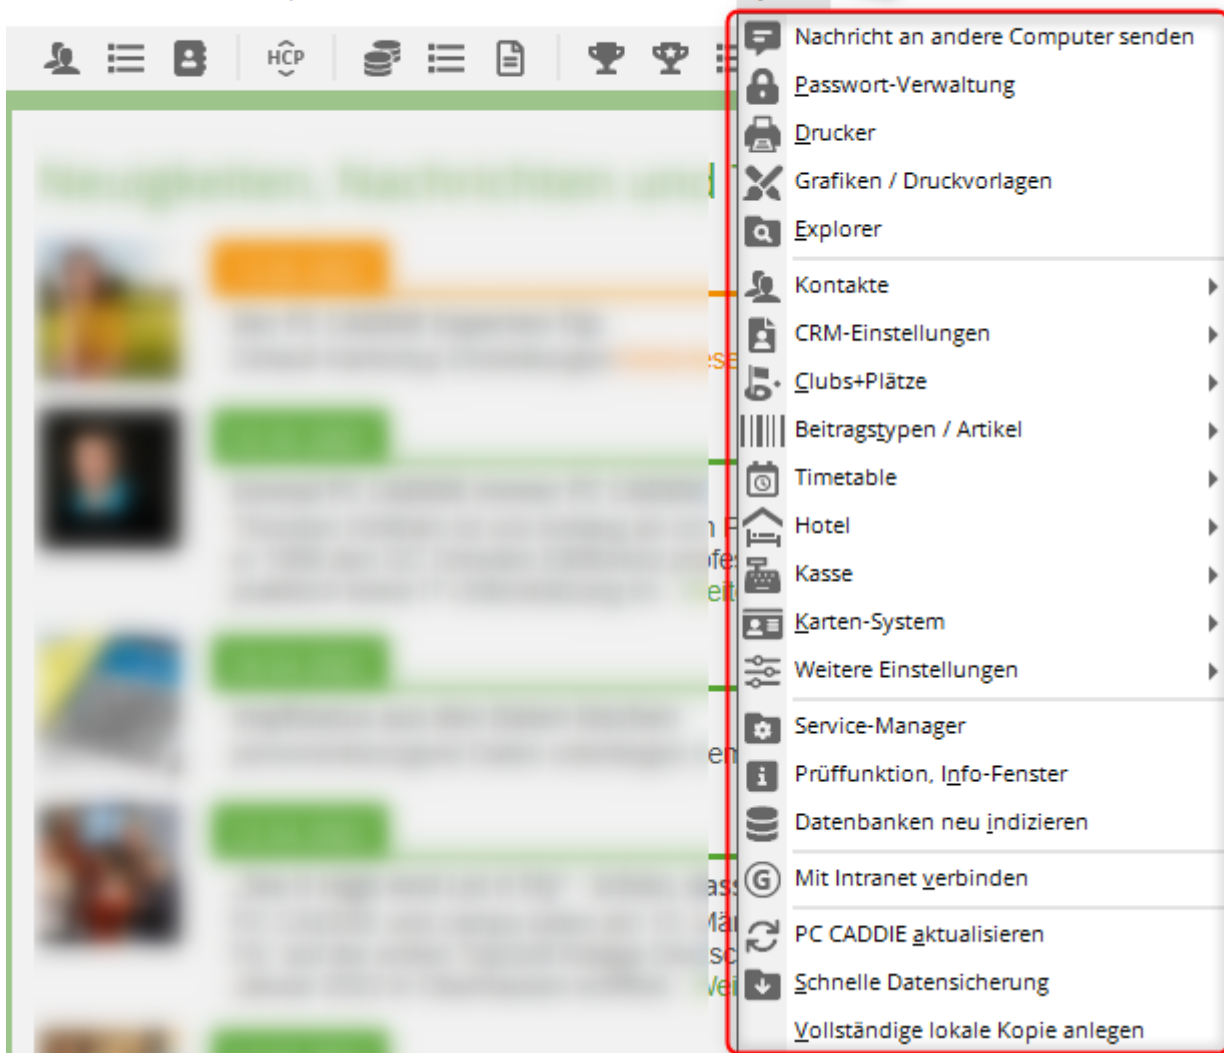

0499001 CLUB\ Golfclub Sonnenschein e.V. - PC CADDIE

Kontakte CRM Handicaps Umsätze Turniere Timetable Kasse System

... par ex. les paramètres Timetable :