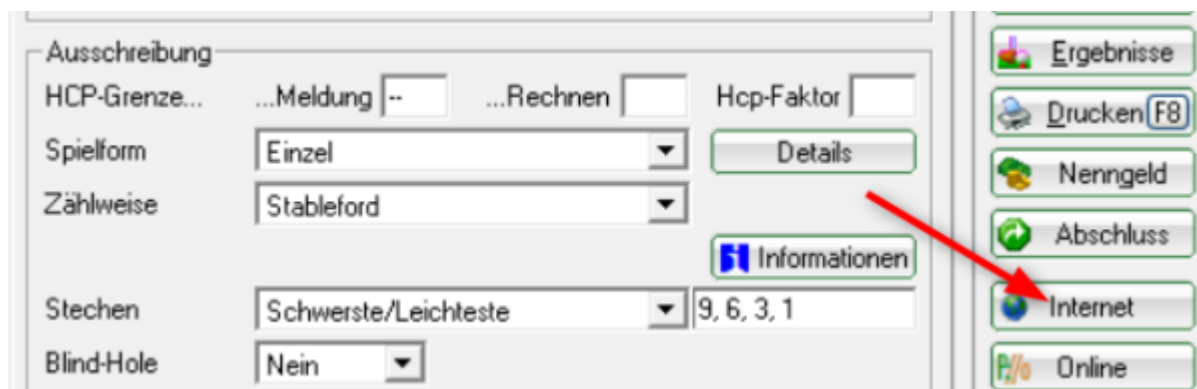

Protection des données pour les inscriptions aux tournois

Fonctions pour la carte de score électronique qualifiée

Actuellement, nous n'avons pas encore reçu d'informations de la DGV concernant l'interface APP pour la carte de score électronique qualifiée. Cependant, nous soutenons déjà la préparation en échangeant avec le portail de service.

Une fois que la Fédération allemande de golf (DGV) aura terminé l'octroi des licences pour 2019 au printemps et que les APPs correspondantes auront été programmées, vous pourrez activer la saisie des scores via les APPs lors des compétitions.

Les APPs pour la saisie des scores électroniques envoient alors les résultats au portail de service de la DGV.

Dès que vous aurez consulté les scores via le portail de service de la DGV, ceux-ci seront directement inscrits et consultables dans votre jeu de compétition PC CADDIE, lors de la saisie des résultats.

Réglages dans le jeu de paris

Dès que vous cliquez dans le jeu sur le bouton **Internet** vous avez cette possibilité de réglage :