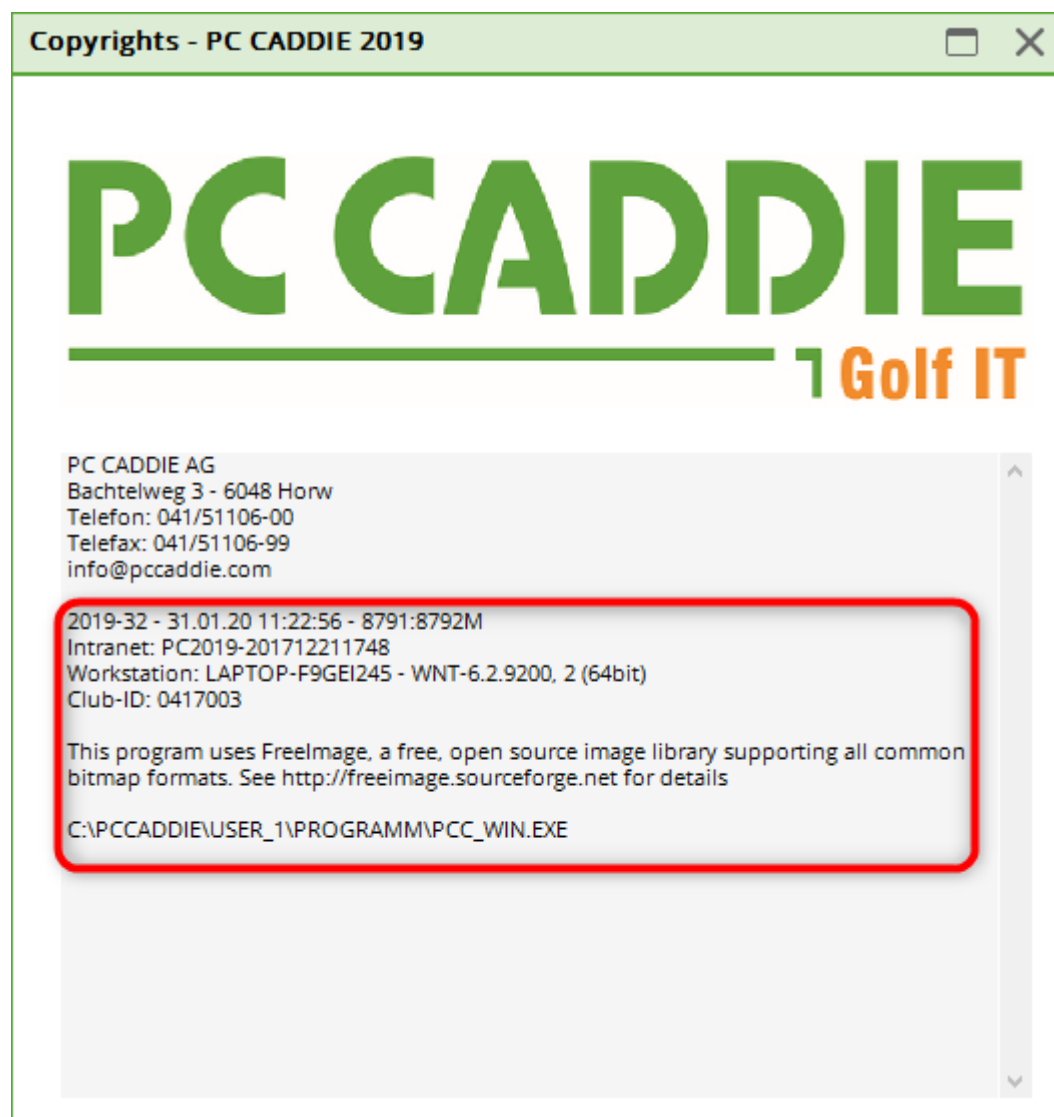

# Version

Sous la rubrique **Divers/Version** vous pouvez voir quel version du programme vous utilisez actuellement et vous trouverez aussi les dates et les contacts de l'équipe de support de PC CADDIE.

Dans l'exemple, vous voyez qu'il sagit de la version 2010a, laquelle est certifiée par l'association de Golf. A droite vous voyez que l'ancienne version à été actualisée le 02.03.2012 à 16:35:44 heures.