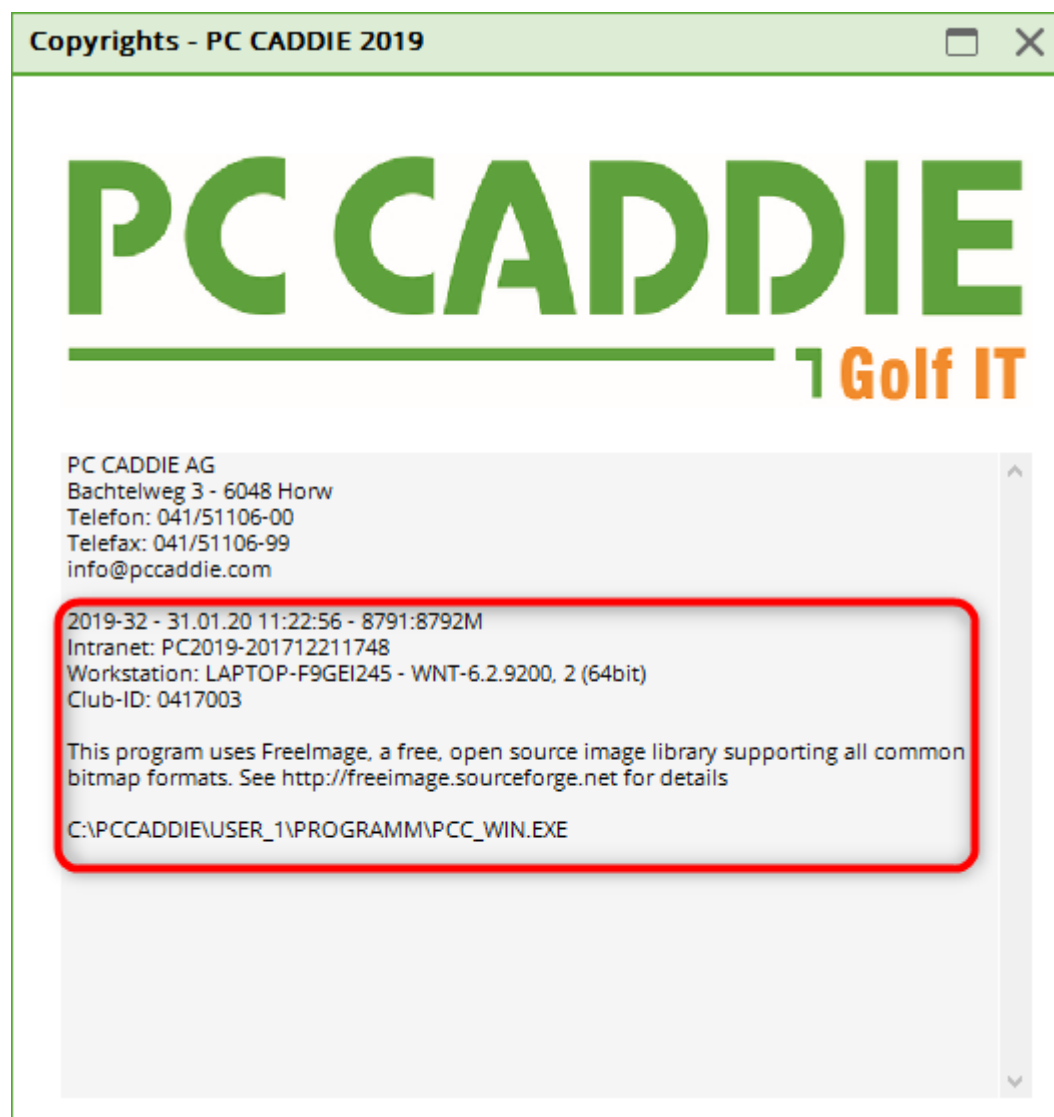

Version

Sous la rubrique **Divers/Version** vous pouvez voir quel version du programme vous utilisez actuellement et vous trouverez aussi les dates et les contacts de l'équipe de support de PC CADDIE.

Dans l'exemple, vous voyez qu'il sagit de la version 2010a, laquelle est certifiée par l'association de Golf. A droite vous voyez que l'ancienne version à été actualisée le 02.03.2012 à 16:35:44 heures.