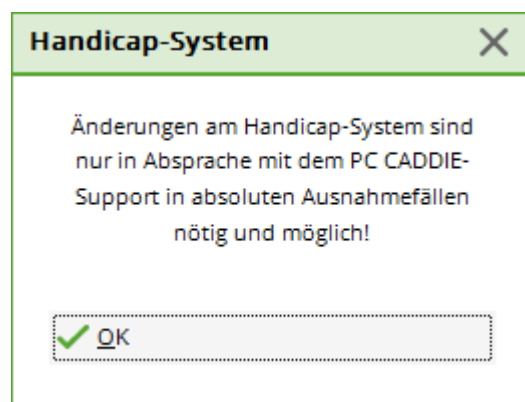

Systeme de handicap

Si vous cliquez sur **Paramètres/Paramètres du programme/Systeme d'handicap** le message suivant apparaît :

 Les réglages sont programmés selon les prescriptions et les règles de jeu du DGV ou de l'ASG et ne peuvent pas être modifiés.