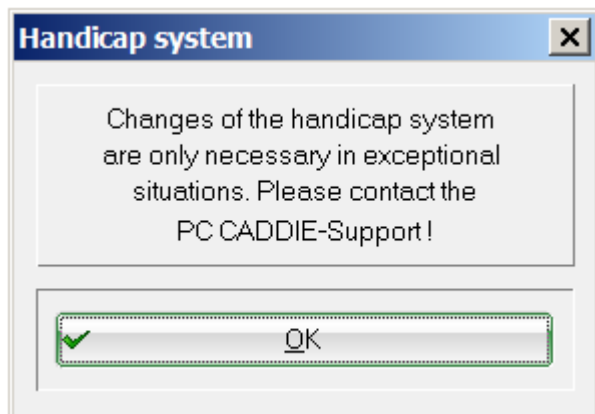

# Systeme-handicap

La fenêtre suivante s'ouvre si vous cliquez sur **Installer/Options du programme/Système handicap**:

Les paramètres sont effectués selon les règles de handicap de la DGV ou de l' ASG et ne peuvent pas être modifiés.