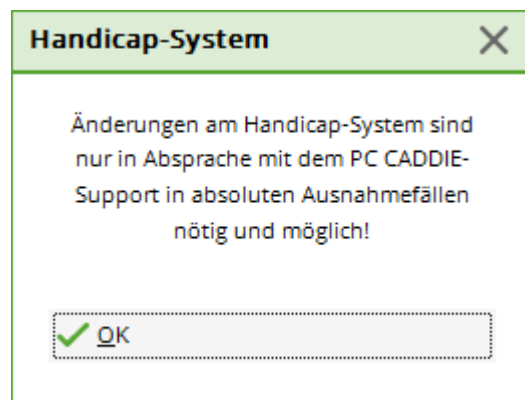

Systeme de handicap

Si vous cliquez sur **Paramètres/Paramètres du programme/Systeme d'handicap** le message suivant apparaît :

 Les réglages sont programmés selon les prescriptions et les règles de jeu du DGV ou de l'ASG et ne peuvent pas être modifiés.