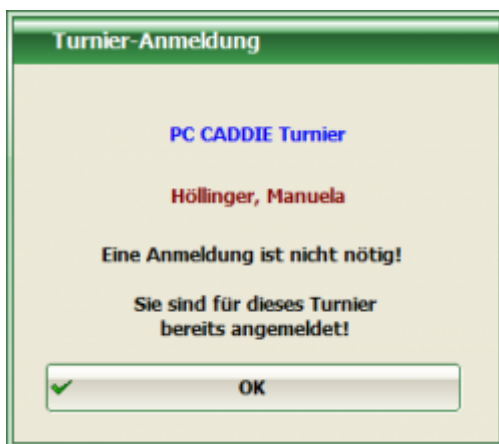

Si une personne a déjà été inscrite à un concours, PC CADDIE le reconnaît et affiche un message informatif.