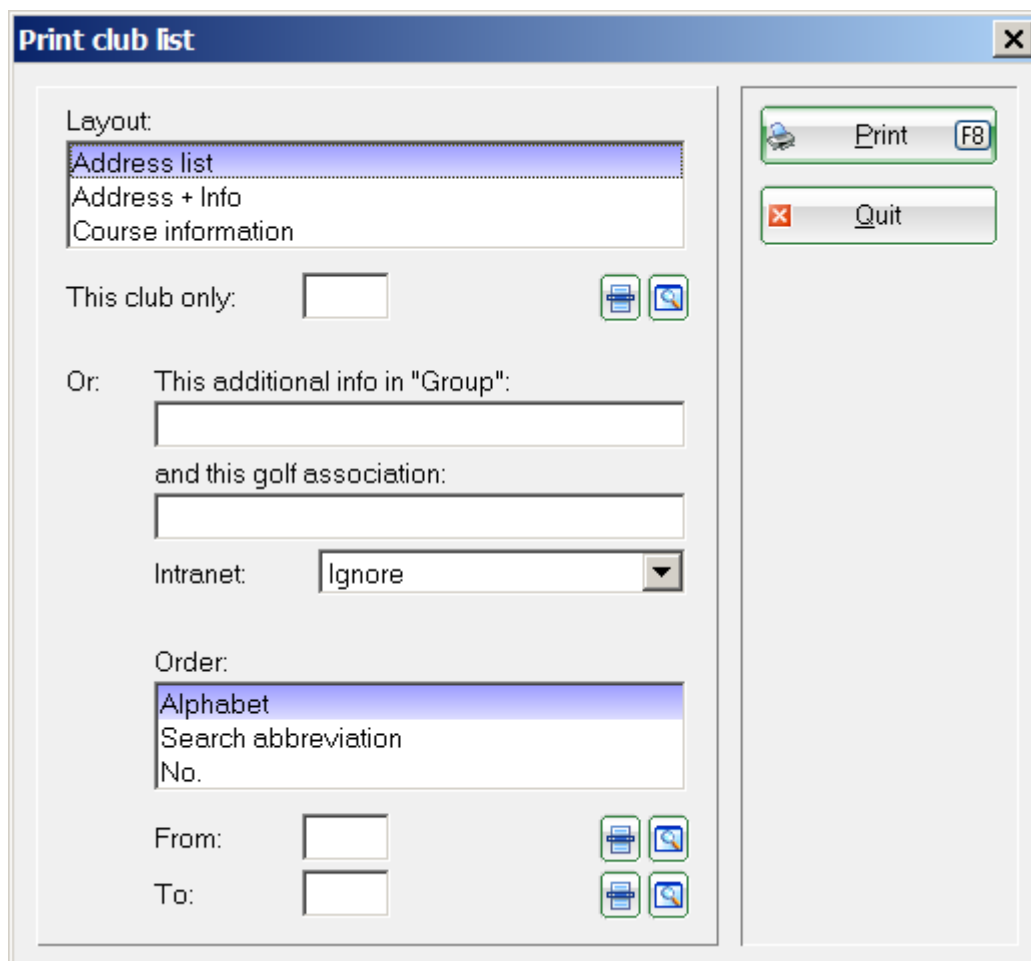

Liste des clubs

Vous pouvez imprimer la liste des clubs sous **Installer/Clubs+Parcours/Imprimer.../Liste des clubs**.

Sélection par groupes

Les possibilités de sélection individuelles basées sur des groupes sont particulièrement intéressantes; Par exemple, si vous voulez imprimer une liste contenant uniquement les clubs avec lesquels vous avez un accord de green fee. Tout d'abord, vous devez préparer les données du club. Sélectionnez le groupe souhaité sous **Installer / Clubs + Parcours / ... nouveau, éditer, effacer** et appuyez sur **Éditer** .

Club
✕

Abbreviation, Name, Number

Abbreviation

Long name

Short name

Club number

Contact person

Title Name