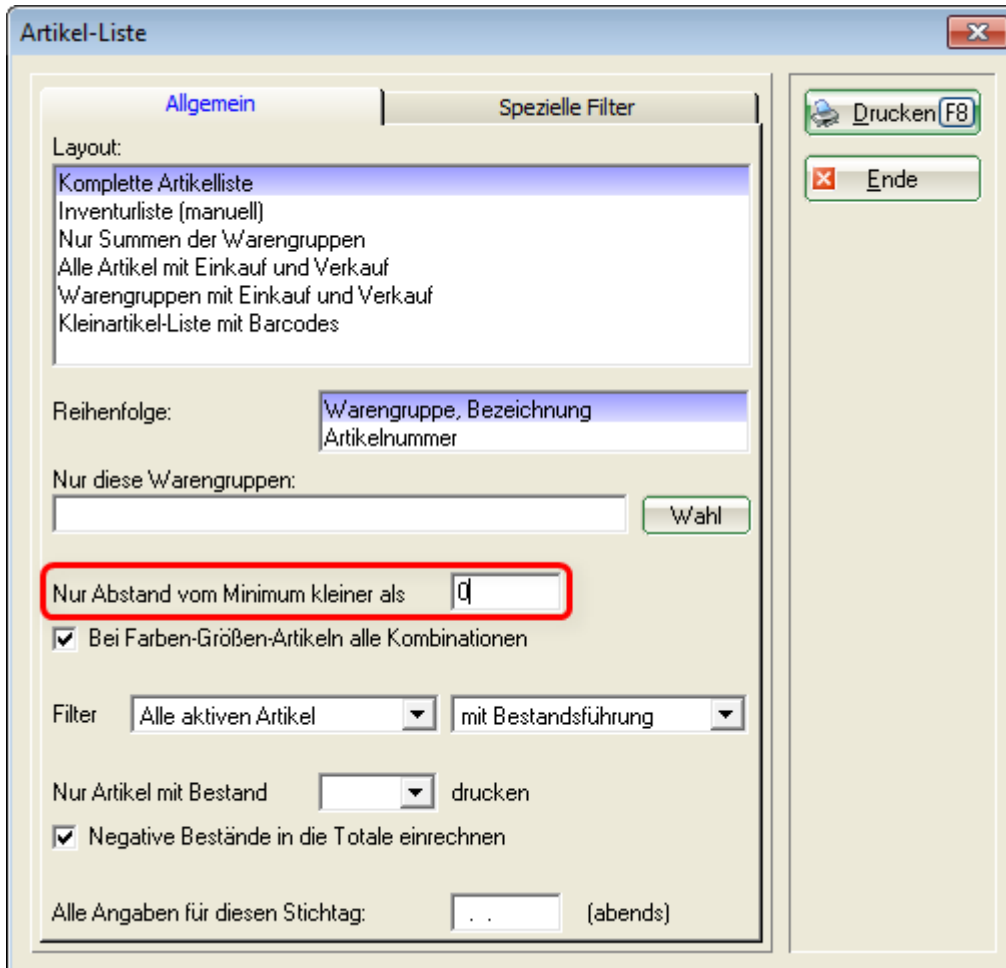

# Bestell-Liste

Die Bestell-Liste ist eine Informationsliste, die Ihnen einen schnellen Überblick gibt, welche Artikel zur Bestellung vorgemerkt werden. Sie finden diese Funktion unter **Artikel/Drucken.../Bestell-Liste**. Im Unterschied zur Artikel-Liste ist in der Bestell-Liste das **Minimum** von Bedeutung.

Die Voreinstellungen sind passend hinterlegt, können aber natürlich nach Ihren Bedürfnissen angepasst werden. Lesen Sie zu weiteren Einstellungen bitte den Menüpunkt [Artikel-Liste](#).

Alle Artikel, welche ein von Ihnen definierten **Mindest-Bestand** aufweisen, werden in der Liste ausgewiesen und können neu bestellt werden.