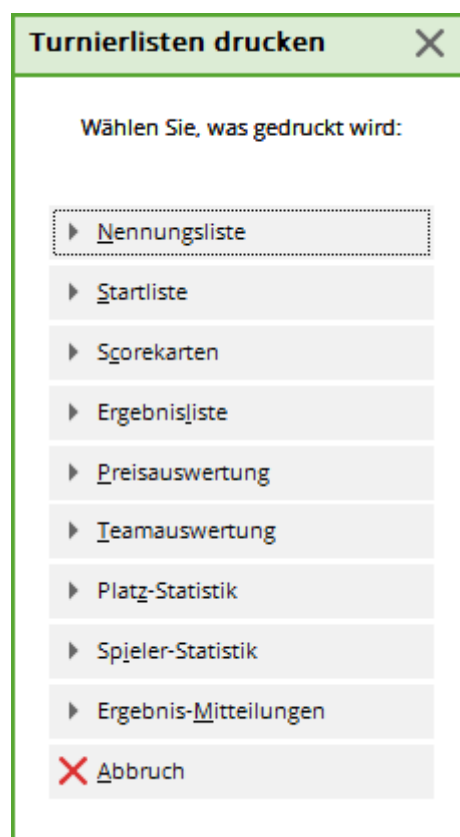

Drucken

Zum Aufrufen der verschiedenen Druckoptionen haben Sie verschiedene Möglichkeiten:

Druckvorgänge über das Hauptmenü anwählen

Über das Hauptmenü **Wettspiele/Drucken...** können Sie die gewünschte Druckoption anwählen. Im darauf folgenden Dialog müssen Sie dann nur noch das Turnier aus der Liste wählen, für welches Sie diese Liste drucken möchten.

Druckvorgänge über die Turniermaske anwählen

Befinden Sie sich bereits in der Eingabemaske des gewünschten Turniers, können Sie über den Button **Drucken (F8)** die gewünschte Liste auswählen:

Nennungsliste

- [Nennungsliste](#)