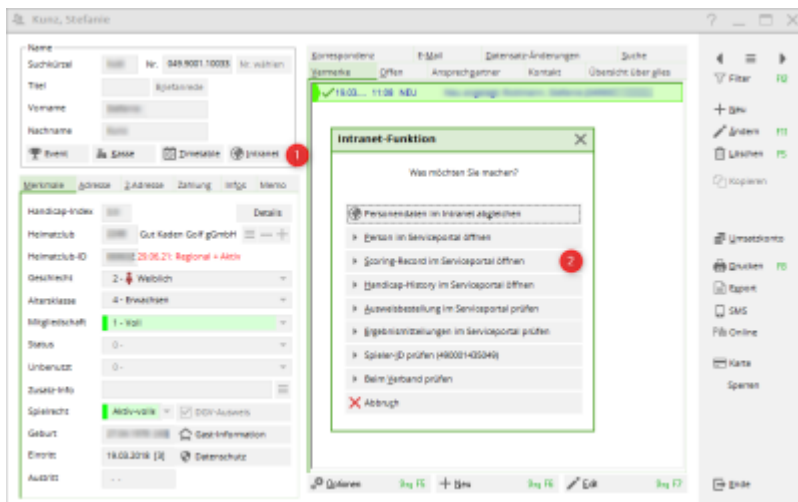

World Handicap Director

Handicap History Sheet

Date	Tournament	Score	Handicap	Net Score	Stroke	Score	Handicap	HCP Index
01.05.2019	Handicap-Handicap	49	Handicap-Handicap	0	0	0	18	Hand
01.05.2019	Handicap-Handicap	49	Handicap-Handicap	0	0	0	18	Hand
01.05.2019	Handicap-Handicap	49	Handicap-Handicap	0	0	0	18	Hand
09.05.2017	Handicap-Handicap	49	Handicap-Handicap	1	0	0	18	Hand
09.05.2017	Handicap-Handicap	49	Handicap-Handicap	1	0	0	18	Hand
09.05.2017	Handicap-Handicap	49	Handicap-Handicap	1	0	0	18	Hand
29.05.2015	Handicap-Handicap	49	Handicap-Handicap	1	0	0	18	Hand
29.05.2015	Handicap-Handicap	49	Handicap-Handicap	1	0	0	18	Hand
29.05.2015	Handicap-Handicap	49	Handicap-Handicap	1	0	0	18	Hand
11.05.2015	Handicap-Handicap	49	Handicap-Handicap	1	0	0	18	Hand

An dieser Stelle können Sie nun auch zwischen Handicap History Sheet und Scoring Record wechseln.

Bei Fragen zu einzelnen Ergebnissen der konvertierten Handicaps bezüglich Ihrer Mitglieder in einen HCP-Index wenden Sie sich bitte an den DGV unter regularien@dgv.golf.de

Scoring Record

Das Scoring Record Ihrer Mitglieder können Sie jederzeit im Portal des DGV einsehen:

Hierzu gehen Sie in PC Caddie in die Personenmaske und klicken auf Intranet (1) und wählen dann Scoring-Record im Service Portal öffnen (2) aus.

Im Anschluss öffnet sich über Ihren Standardbrowser das DGV Serviceportal an der richtigen Stelle. Um diese Funktionalität nutzen zu können, benötigen Sie einen aktuellen Internet-Browser wie z.B. Microsoft Edge, Chrome oder Firefox als Standardbrowser.