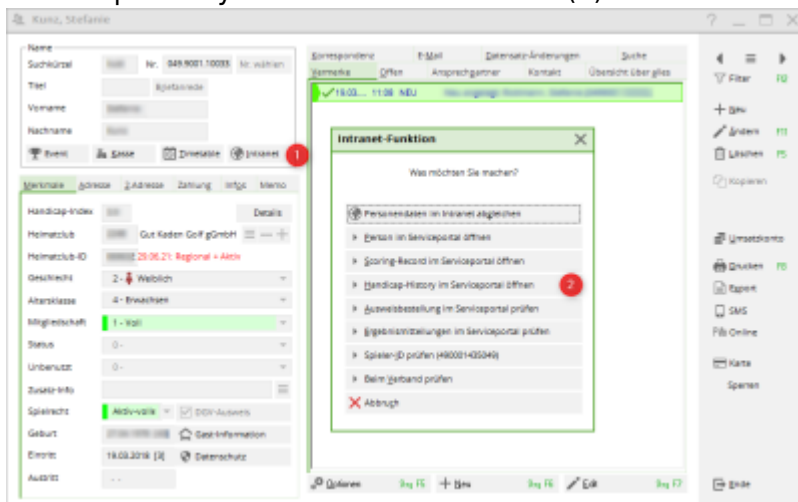

DGV Spieler-ID

PC CADDIE kommuniziert automatisch mit dem DGV Intranet bzgl. der Spieler IDs Ihrer Mitglieder und der Wettspielteilnehmer.

Lesen Sie weiteres unter:

DGV Spieler ID

Handicap-History-Sheet

Das Handicap History Sheet (Turnierergergebnisse, mit EGA System bis 2020 Stammbblatt genannt) Ihrer Mitglieder können Sie jederzeit im Portal des DGV einsehen:

Hierzu gehen Sie in PC Caddie in die Personenmaske und klicken auf Intranet (1) und wählen dann Handicap History im Service Portal öffnen (2) aus.

Im Anschluss öffnet sich über Ihren Standardbrowser das DGV Serviceportal an der richtigen Stelle. Um diese Funktionalität nutzen zu können, benötigen Sie einen aktuellen Internet-Browser wie z.B. Microsoft Edge, Chrome oder Firefox als Standardbrowser.