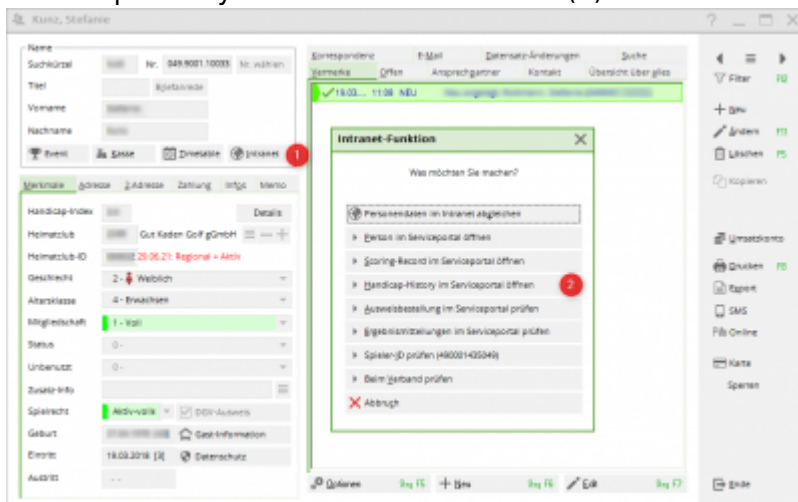

## DGV Spieler-ID

PC CADDIE kommuniziert automatisch mit dem DGV Intranet bzgl. der Spieler IDs Ihrer Mitglieder und der Wettspielteilnehmer.

Lesen Sie weiteres unter:

DGV Spieler ID

## Handicap-History-Sheet

Das Handicap History Sheet (Turnierergebnisse, mit EGA System bis 2020 Stammbblatt genannt) Ihrer Mitglieder können Sie jederzeit im Portal des DGV einsehen:

Hierzu gehen Sie in PC Caddie in die Personenmaske und klicken auf Intranet (1) und wählen dann Handicap History im Service Portal öffnen (2) aus.

Im Anschluss öffnet sich über Ihren Standardbrowser das DGV Serviceportal an der richtigen Stelle. Um diese Funktionalität nutzen zu können, benötigen Sie einen aktuellen Internet-Browser wie z.B. Microsoft Edge, Chrome oder Firefox als Standardbrowser.