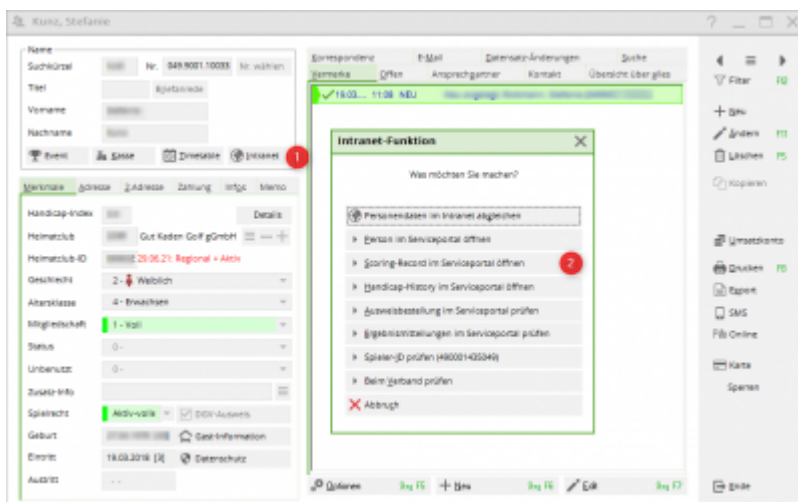

World Handicap Director

Handicap History Sheet

Date	Course	Score	Handicap	Net Score	Stroke	Score	Handicap	HCP Index
01.01.2019	Waldsee Golfclub	49	18.00	31	0	0	18	Hand
01.01.2019	Waldsee Golfclub	49	18.00	31	0	0	18	Hand
01.01.2019	Waldsee Golfclub	49	18.00	31	0	0	18	Hand
09.02.2017	Waldsee Golfclub	49	18.00	31	0	0	18	JA
09.02.2017	Waldsee Golfclub	49	18.00	31	0	0	18	JA
09.02.2017	Waldsee Golfclub	49	18.00	31	0	0	18	JA
29.05.2015	Waldsee Golfclub	49	18.00	31	0	0	18	JA
29.05.2015	Waldsee Golfclub	49	18.00	31	0	0	18	JA
29.05.2015	Waldsee Golfclub	49	18.00	31	0	0	18	JA
11.06.2015	Waldsee Golfclub	49	18.00	31	0	0	18	Hand

An dieser Stelle können Sie nun auch zwischen Handicap History Sheet und Scoring Record wechseln.

Bei Fragen zu einzelnen Ergebnissen der konvertierten Handicaps bezüglich Ihrer Mitglieder in einen HCP-Index wenden Sie sich bitte an den DGV unter regularien@dgv.golf.de

Scoring Record

Das Scoring Record Ihrer Mitglieder können Sie jederzeit im Portal des DGV einsehen:

Hierzu gehen Sie in PC Caddie in die Personenmaske und klicken auf Intranet (1) und wählen dann Scoring-Record im Service Portal öffnen (2) aus.

Im Anschluss öffnet sich über Ihren Standardbrowser das DGV Serviceportal an der richtigen Stelle. Um diese Funktionalität nutzen zu können, benötigen Sie einen aktuellen Internet-Browser wie z.B. Microsoft Edge, Chrome oder Firefox als Standardbrowser.