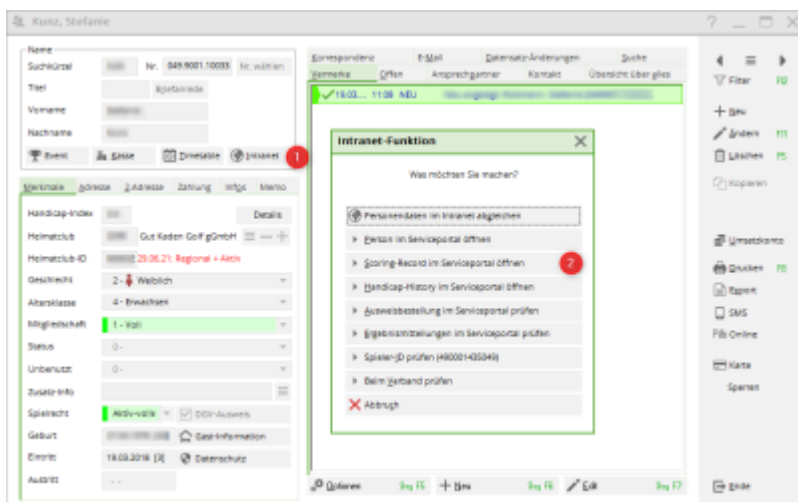

World Handicap Director

Handicap History Sheet

Date	Course	Score	Handicap	Net Score	Stroke	Score	Handicap	HCP Index	
01.01.2019	Waldsee Golfclub	49	18.000	31.000	0	0	18	Hand	
01.01.2019	Waldsee Golfclub	49	18.000	31.000	0	0	18	Hand	
01.01.2019	Waldsee Golfclub	49	18.000	31.000	0	0	18	Hand	
09.02.2017	Waldsee Golfclub	49	18.000	31.000	1	0	0	18	JA
09.02.2017	Waldsee Golfclub	49	18.000	31.000	1	0	0	18	JA
09.02.2017	Waldsee Golfclub	49	18.000	31.000	1	0	0	18	JA
29.05.2015	Waldsee Golfclub	49	18.000	31.000	1	0	0	18	JA
29.05.2015	Waldsee Golfclub	49	18.000	31.000	1	0	0	18	JA
29.05.2015	Waldsee Golfclub	49	18.000	31.000	1	0	0	18	JA
11.06.2015	Waldsee Golfclub	49	18.000	31.000	1	0	0	18	Hand

An dieser Stelle können Sie nun auch zwischen Handicap History Sheet und Scoring Record wechseln.

Bei Fragen zu einzelnen Ergebnissen der konvertierten Handicaps bezüglich Ihrer Mitglieder in einen HCP-Index wenden Sie sich bitte an den DGV unter regularien@dgv.golf.de

Scoring Record

Das Scoring Record Ihrer Mitglieder können Sie jederzeit im Portal des DGV einsehen:

Hierzu gehen Sie in PC Caddie in die Personenmaske und klicken auf Intranet (1) und wählen dann Scoring-Record im Service Portal öffnen (2) aus.

Im Anschluss öffnet sich über Ihren Standardbrowser das DGV Serviceportal an der richtigen Stelle. Um diese Funktionalität nutzen zu können, benötigen Sie einen aktuellen Internet-Browser wie z.B. Microsoft Edge, Chrome oder Firefox als Standardbrowser.