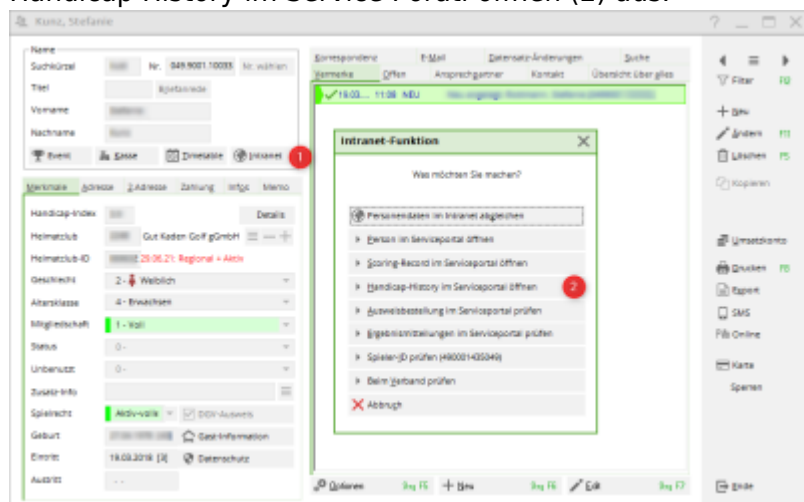

DGV Spieler-ID

PC CADDIE kommuniziert automatisch mit dem DGV Intranet bzgl. der Spieler IDs Ihrer Mitglieder und der Wettspielteilnehmer.

Lesen Sie weiteres unter:

DGV Spieler ID

Handicap-History-Sheet

Das Handicap History Sheet (Turnierergergebnisse, mit EGA System bis 2020 Stammbblatt genannt) Ihrer Mitglieder können Sie jederzeit im Portal des DGV einsehen:

Hierzu gehen Sie in PC Caddie in die Personenmaske und klicken auf Intranet (1) und wählen dann Handicap History im Service Portal öffnen (2) aus.

Im Anschluss öffnet sich über Ihren Standardbrowser das DGV Serviceportal an der richtigen Stelle. Um diese Funktionalität nutzen zu können, benötigen Sie einen aktuellen Internet-Browser wie z.B. Microsoft Edge, Chrome oder Firefox als Standardbrowser.