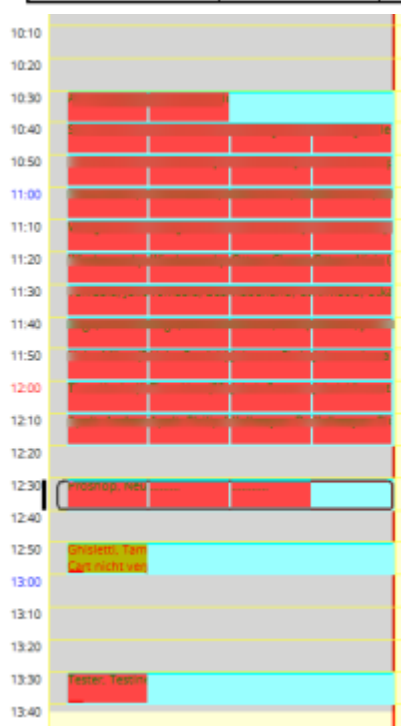

Klassische Statistik

Timetable-Statistik ? □ ×

Datum: von: 15.05.22 bis: 15.05.22

Bereich: 18 Loch

Besonders ausgewertete Personengruppe: Alle Kontakte

Art der Auswertung:

- Statistik nach Belegung/Flightgrößen
- Statistik nach Tagen
- Statistik nach Wochentagen
- Statistik nach Wochen
- Statistik nach Monaten
- Statistik nach Artikeln

Statistik nach Belegungs/Flightgröße - alle Personen

Statistik - 18 Loch

15.05.22 (Sonntag)

Personen-Buchungen

Stand: 15.05.22, 13:41 Uhr

| Dauer/Pers. | 1 1 | 2 2 | 3 3 | 4 4 | mehr | 5 total |
|-------------|------|------|------|--------|------|---------|
| 00:10 | 2/ 2 | 1/ 2 | 1/ 3 | 10/ 40 | | 14/ 47 |
| Alle Konta. | 2/ 2 | 1/ 2 | 1/ 1 | 10/ 40 | | 14/ 45 |
| Summe | | | | | | 14/ 47 |
| Alle Konta. | | | | | | 14/ 45 |

1. Es gibt insgesamt 2 Einzelpartien mit total 2 Belegungen, davon sind alles reelle Personen
2. Es gibt insgesamt 1 Zweierpartie mit total 2 Belegungen, davon sind alles reelle Personen
3. Es gibt insgesamt 1 Dreierpartie mit total 3 Belegungen, davon ist 1 reelle Person (2 Einträge ist eine Information, siehe 12.30 Uhr).
4. Es gibt insgesamt 10 Viererpartien mit total 40 Belegungen, davon sind alles reelle Personen
5. Es gibt insgesamt 14 belegte Partien mit total 47 Belegungen, davon sind 45 reelle Personen

1. Es gibt insgesamt 2 Einzelpartien mit total 2 Belegungen, davon ist 1 Partie von Mitgliedern belegt. Ergibt ein Total von 1 Belegung durch ein Mitglied.
2. Es gibt insgesamt 1 Zweierpartie mit total 2 Belegungen, davon ist 0 Partien mit total 0 Mitglied belegt.
3. Es gibt insgesamt 1 Dreierpartien mit total 3 Belegungen, davon ist 0 Partien mit total 0 Mitglied belegt.
4. Es gibt insgesamt 10 Viererpartien mit total 40 Belegungen, davon sind 2 Partien von total 2 Mitgliedern belegt.
5. Es gibt insgesamt 14 gebuchte Partien mit total 47 Belegungen, davon sind 2 Partien mit total 3 Mitgliedern belegt.