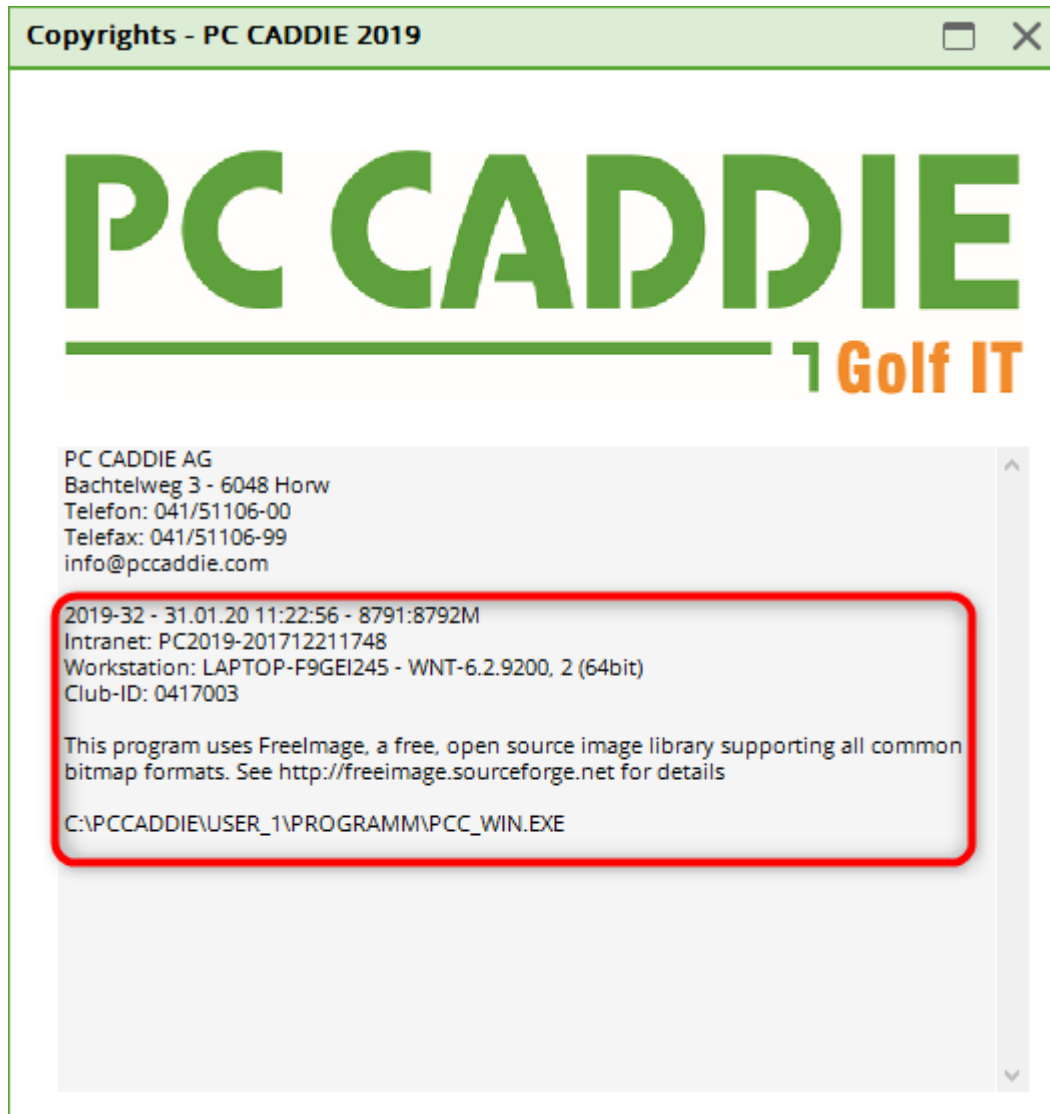

# Wissenswertes

In der Menüleiste können Sie unter **Ende/Wissenswertes** das Datum der zuletzt geladenen PC CADDIE Version ansehen, sowie unsere Support-Kontaktdaten.

Im Beispiel sehen Sie unter dem Logo die PC CADDIE Kontaktdaten, links unten im Bild die Version 2010a, die von den Verbänden zertifiziert ist. Rechts unten sehen Sie, dass an diesem Computer momentan eine Version aufgespielt ist, die am 02.03.2012 um 16:35:44 Uhr zur Verfügung gestellt wurde.