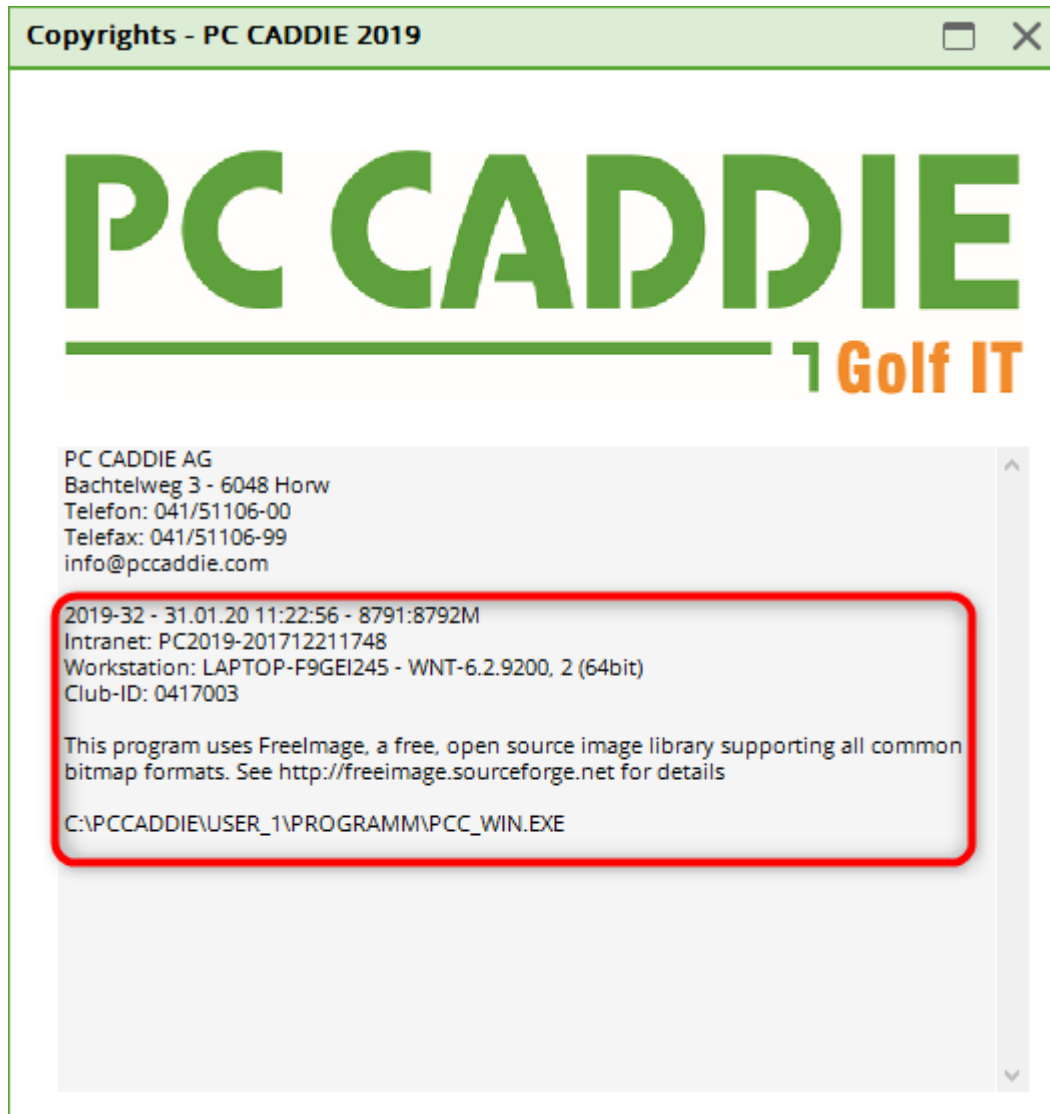

Wissenswertes

In der Menüleiste können Sie unter **Ende/Wissenswertes** das Datum der zuletzt geladenen PC CADDIE Version ansehen, sowie unsere Support-Kontaktdaten.

Im Beispiel sehen Sie unter dem Logo die PC CADDIE Kontaktdaten, links unten im Bild die Version 2010a, die von den Verbänden zertifiziert ist. Rechts unten sehen Sie, dass an diesem Computer momentan eine Version aufgespielt ist, die am 02.03.2012 um 16:35:44 Uhr zur Verfügung gestellt wurde.