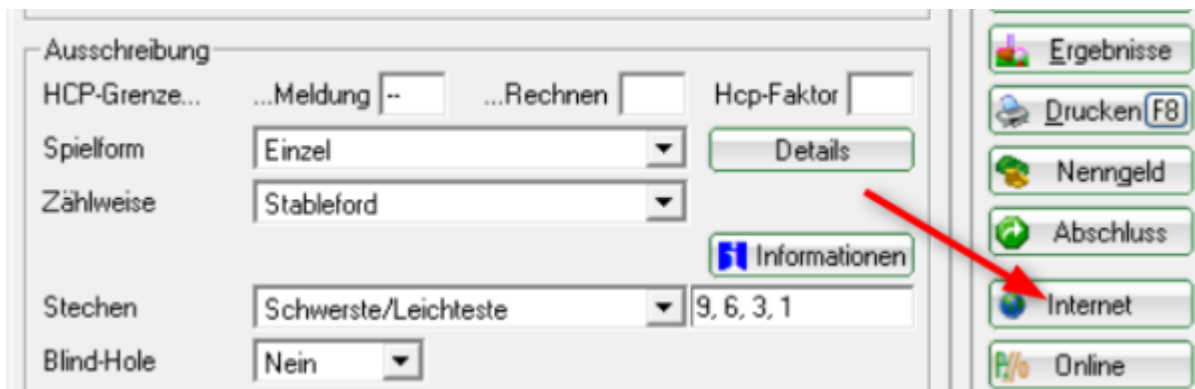

Datenschutz für Turnieranmeldungen

Funktionen für die qualifizierte elektronische Scorekarte

Aktuell haben wir vom DGV noch keine Informationen zur APP-Schnittstelle für die qualifizierte elektronische Scorekarte. Wir unterstützen jedoch bereits die Vorbereitung im Austausch mit dem Serviceportal.

Nachdem der Deutsche Golfverband (DGV) die Lizenzierung für 2019 im Frühling abgeschlossen hat, und auch entsprechende APPs programmiert worden sind, können Sie in den Wettspielen die Eingabe der Scores über die APPs freischalten.

Die APPs zur Eingabe der elektronischen Scores senden dann die Ergebnisse an das DGV Serviceportal.

Sobald Sie die Scores über das DGV-Serviceportal abrufen, sind werden diese direkt in Ihrem PC CADDIE Wettspiel, bei der Ergebniseingabe eingetragen und einsehbar sein.

Einstellungen im Wettspiel

Sobald Sie im Wettspiel auf den Button **Internet** klicken, haben Sie diese Möglichkeit der Einstellung: