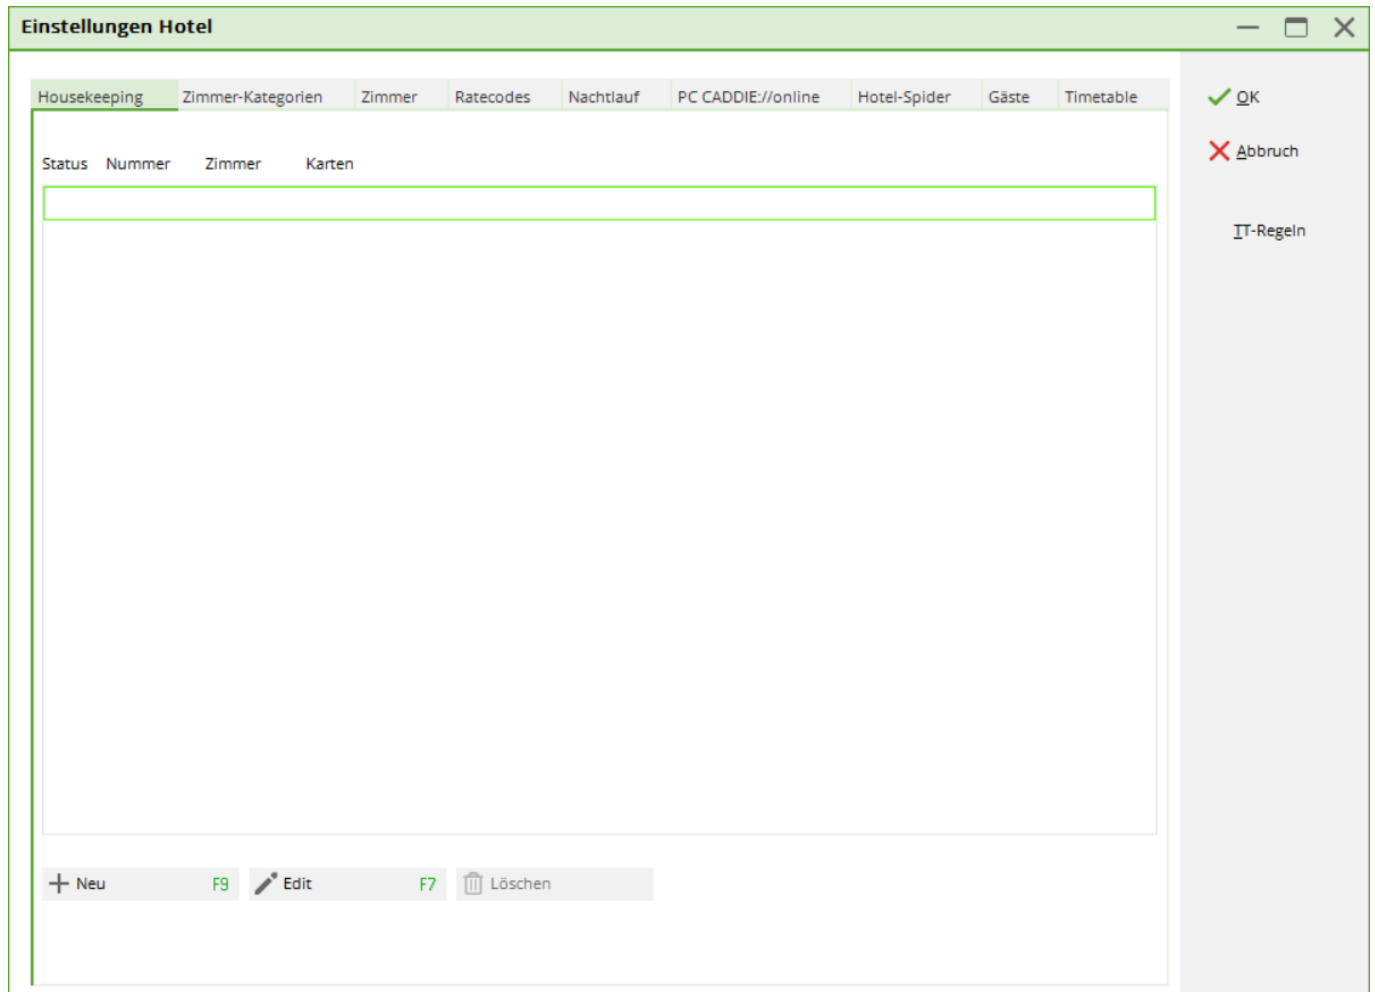

Einstellungen

In dem Fenster **Einstellungen Hotel** finden Sie Grundeinstellungen für Ihr Hotel:

Lasche Zimmer-Kategorien

In der Lasche Zimmer-Kategorien werden die Grundeinstellungen der Zimmer-Kategorien festgelegt. Die Einstellungen hierfür übernimmt PC CADDIE für Sie.

Einstellungen Hotel

Housekeeping Zimmer-Kategorien Zimmer Ratecodes Nachtlauf PC CADDIE//online Hotel-Spider Gäste Timetable

1 2 3 4 5 6 7 8

ID	Bezeichnung	Std	Max	Online	Link	Zimmer	TT-Regeln
DZ	Doppelzimmer	2	4	4//	0	16	0
FA	Familienzimmer	1	5	0//	0	1	0
EZ	Einzelzimmer	1	1	0//	0	7	0