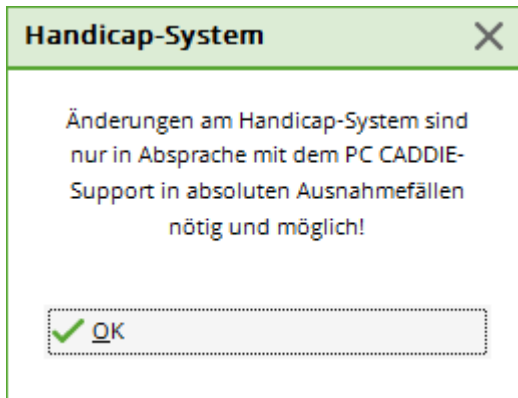

Handicap-System

Wenn Sie auf **Einstellungen/Programm-Einstellungen/Handicapsystem** klicken, erscheint folgende Meldung:

Die Einstellungen sind laut DGV bzw. ASG Vorgaben- und Spielbestimmungen programmiert und können nicht verändert werden.