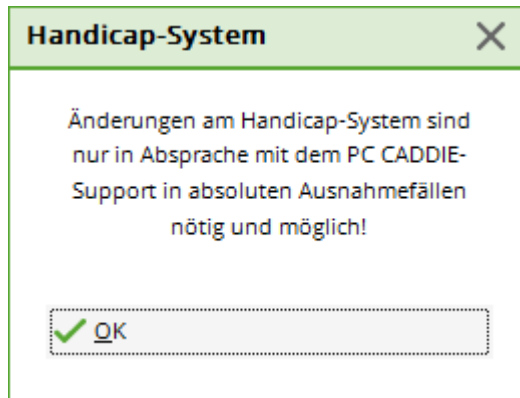

# Handicap-System

Wenn Sie auf **Einstellungen/Programm-Einstellungen/Handicapsystem** klicken, erscheint folgende Meldung:

 Die Einstellungen sind laut DGV bzw. ASG Vorgaben- und Spielbestimmungen programmiert und können nicht verändert werden.